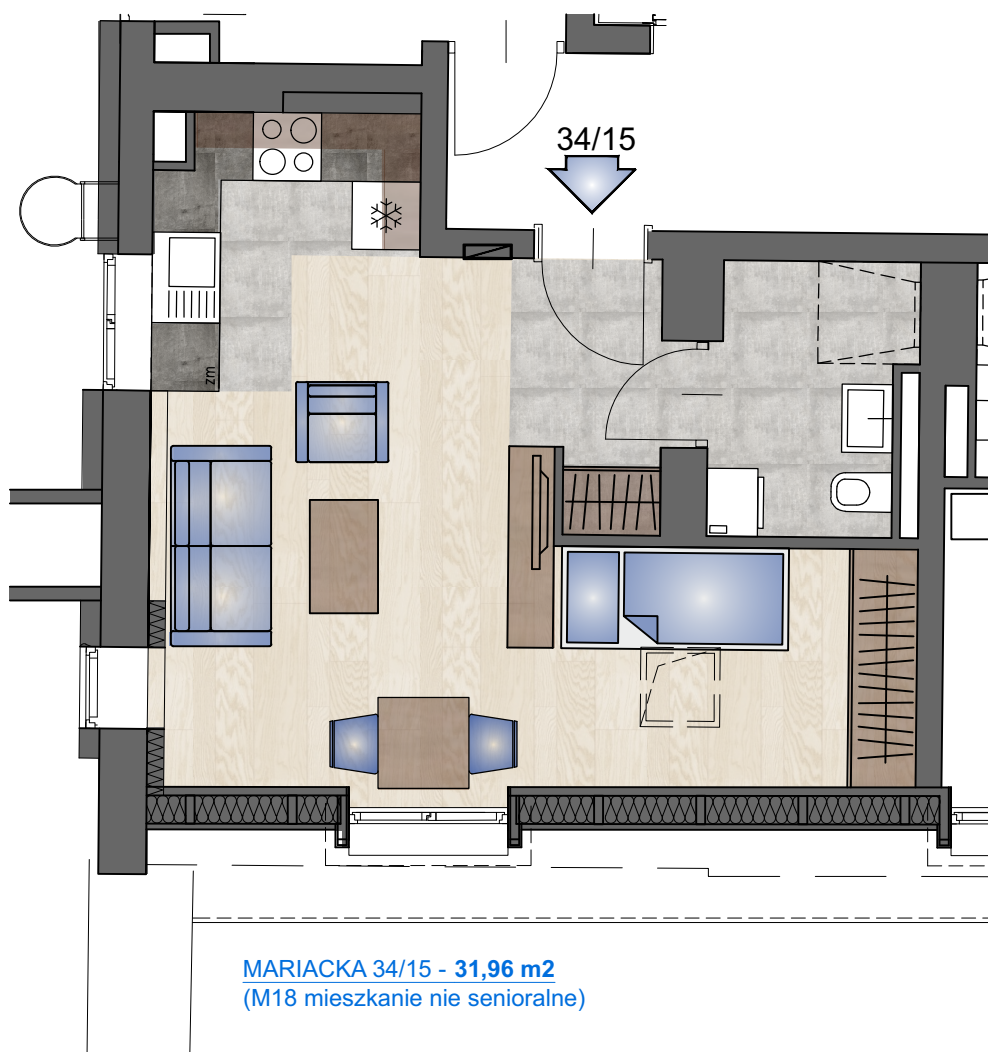

UL. MARIACKA 34

PARTER

MARIACKA 34/3 - 35,48 m²
(S5 mieszkanie senioralne)

MARIACKA 34/3

35,48 m²

UWAGA:
Rysunki mają jedynie charakter poglądowy i mogą ulec nieznacznym zmianom w trakcie realizacji obiektu.

POZIOM +4

UL. MARIACKA 34

IV PIĘTRO

MARIACKA 34/13 - 51,97m²
(M20 mieszkanie nie senioralne)

MARIACKA 34/13

51,97 m²

UWAGA:
Rysunki mają jedynie charakter poglądowy i mogą ulec nieznacznym zmianom w trakcie realizacji obiektu.

POZIOM +4

UL. MARIACKA 34

IV PIĘTRO

MARIACKA 34/14 - 38,92 m²
(M19 mieszkanie nie senioralne)

MARIACKA 34/14

UWAGA:
Rysunki mają jedynie charakter poglądowy i mogą ulec nieznacznym zmianom w trakcie realizacji obiektu.

38,92 m²

POZIOM +4

UL. MARIACKA 34

IV PIĘTRO

MARIACKA 34/15 - 31,96 m²
(M18 mieszkanie nie senioralne)

MARIACKA 34/15

UWAGA:
Rysunki mają jedynie charakter pogładowy i mogą ulec nieznacznym zmianom w trakcie realizacji obiektu.