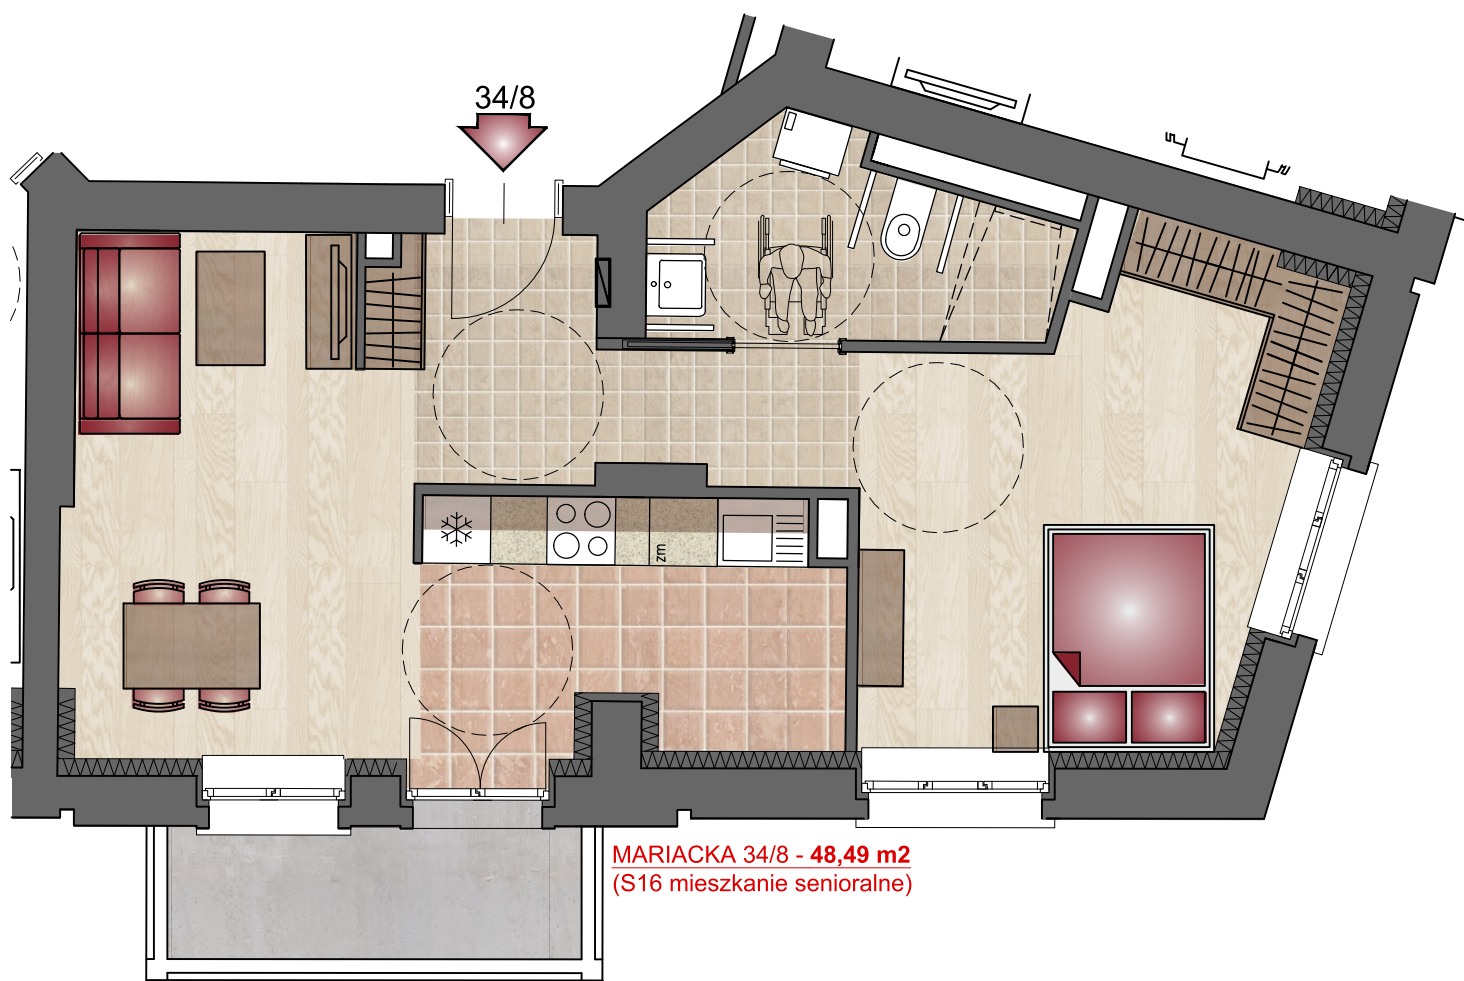

POZIOM +1

UL. MARIACKA 34

I PIĘTRO

MARIACKA 34/6 - 44,89 m²
(S10 mieszkanie senioralne)

MARIACKA 34/6

UWAGA:
Rysunki mają jedynie charakter poglądowy i mogą ulec nieznacznym zmianom w trakcie realizacji obiektu.

44,89 m²

POZIOM +2

UL. MARIACKA 34

II PIĘTRO

MARIACKA 34/7 - 54,81 m²
(M10 mieszkanie nie senioralne)

MARIACKA 34/7

UWAGA:
Rysunki mają jedynie charakter poglądowy i mogą ulec nieznacznym zmianom w trakcie realizacji obiektu.

54,81 m²

POZIOM +2

UL. MARIACKA 34

II PIĘTRO

MARIACKA 34/8 - 48,49 m²
(S16 mieszkanie senioralne)

MARIACKA 34/8

48,49 m²

UWAGA:
Rysunki mają jedynie charakter poglądowy i mogą ulec nieznacznym zmianom w trakcie realizacji obiektu.

POZIOM +2

UL. MARIACKA 34

II PIĘTRO

MARIACKA 34/9 - 45,42 m²
(S15 mieszkanie senioralne)

MARIACKA 34/9

45,42 m²

UWAGA:
Rysunki mają jedynie charakter poglądowy i mogą ulec nieznacznym zmianom w trakcie realizacji obiektu.