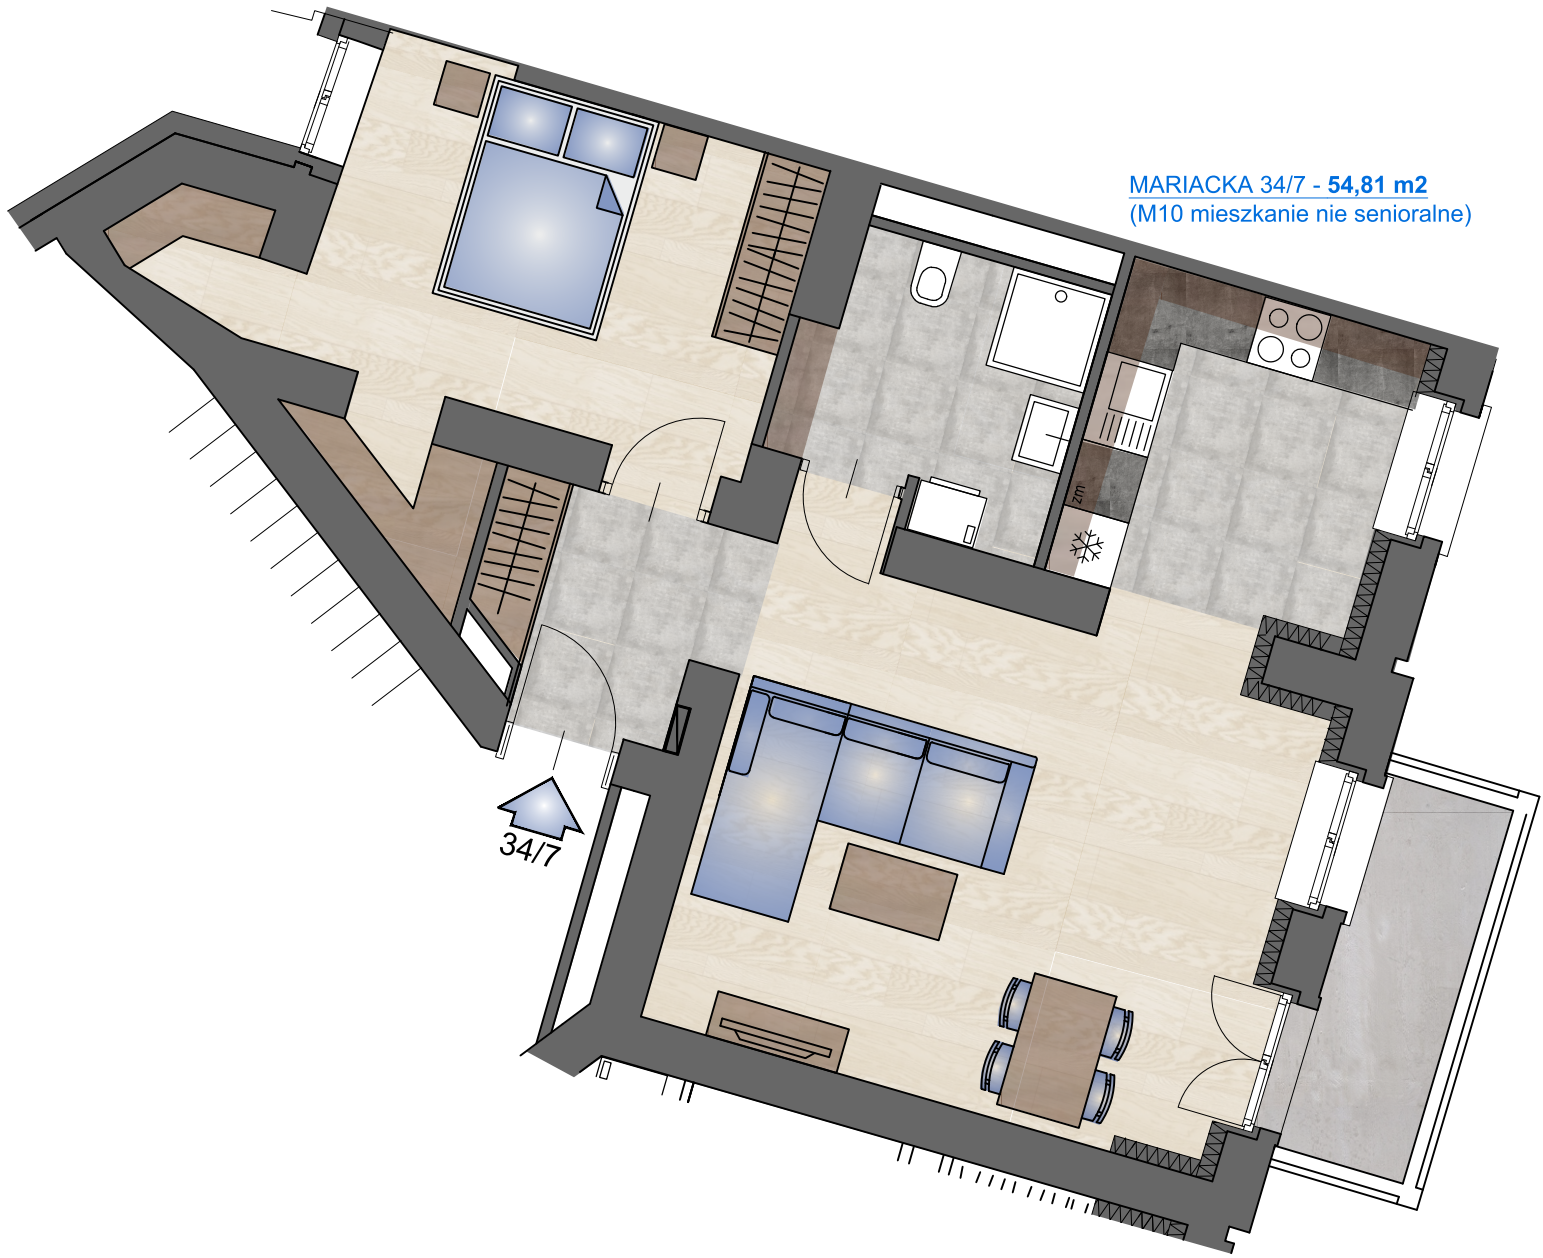

UL. MARIACKA 34

PARTER

MARIACKA 34/3 - 35,48 m²
(S5 mieszkanie senioralne)

MARIACKA 34/3

35,48 m²

UWAGA:
Rysunki mają jedynie charakter poglądowy i mogą ulec nieznacznym zmianom w trakcie realizacji obiektu.

POZIOM +1

UL. MARIACKA 34

I PIĘTRO

MARIACKA 34/5 - 46,50 m²
(S11 mieszkanie senioralne)

MARIACKA 34/5

46,50 m²

UWAGA:
Rysunki mają jedynie charakter poglądowy i mogą ulec nieznacznym zmianom w trakcie realizacji obiektu.

POZIOM +1

UL. MARIACKA 34

I PIĘTRO

MARIACKA 34/6 - 44,89 m²
(S10 mieszkanie senioralne)

MARIACKA 34/6

UWAGA:
Rysunki mają jedynie charakter poglądowy i mogą ulec nieznacznym zmianom w trakcie realizacji obiektu.

44,89 m²

POZIOM +2

UL. MARIACKA 34

II PIĘTRO

MARIACKA 34/7 - 54,81 m²
(M10 mieszkanie nie senioralne)

MARIACKA 34/7

UWAGA:
Rysunki mają jedynie charakter poglądowy i mogą ulec nieznacznym zmianom w trakcie realizacji obiektu.