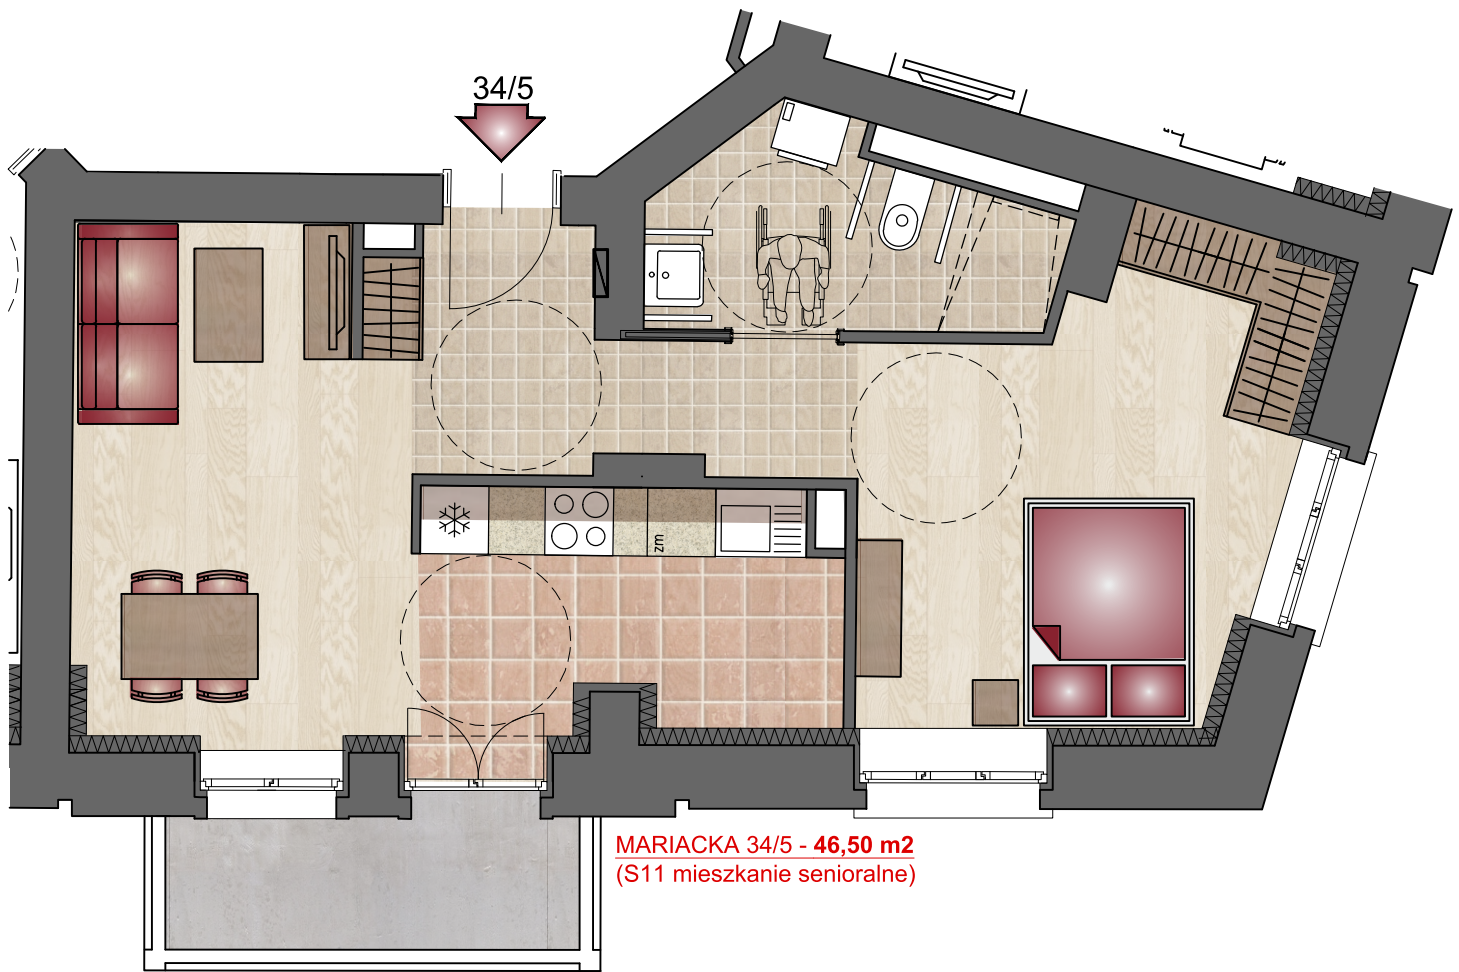

UL. MARIACKA 34

PARTER

MARIACKA 34/3 - 35,48 m²
(S5 mieszkanie senioralne)

MARIACKA 34/3

35,48 m²

UWAGA:
Rysunki mają jedynie charakter poglądowy i mogą ulec nieznacznym zmianom w trakcie realizacji obiektu.

POZIOM +1

UL. MARIACKA 34

I PIĘTRO

MARIACKA 34/4 - 53,74 m²
(M6 mieszkanie nie senioralne)

MARIACKA 34/4

53,74 m²

UWAGA:
Rysunki mają jedynie charakter poglądowy i mogą ulec nieznacznym zmianom w trakcie realizacji obiektu.

POZIOM +1

UL. MARIACKA 34

I PIĘTRO

MARIACKA 34/5 - 46,50 m²
(S11 mieszkanie senioralne)

MARIACKA 34/5

46,50 m²

UWAGA:
Rysunki mają jedynie charakter poglądowy i mogą ulec nieznacznym zmianom w trakcie realizacji obiektu.

POZIOM +1

UL. MARIACKA 34

I PIĘTRO

MARIACKA 34/6 - 44,89 m²
(S10 mieszkanie senioralne)

MARIACKA 34/6

UWAGA:
Rysunki mają jedynie charakter poglądowy i mogą ulec nieznacznym zmianom w trakcie realizacji obiektu.