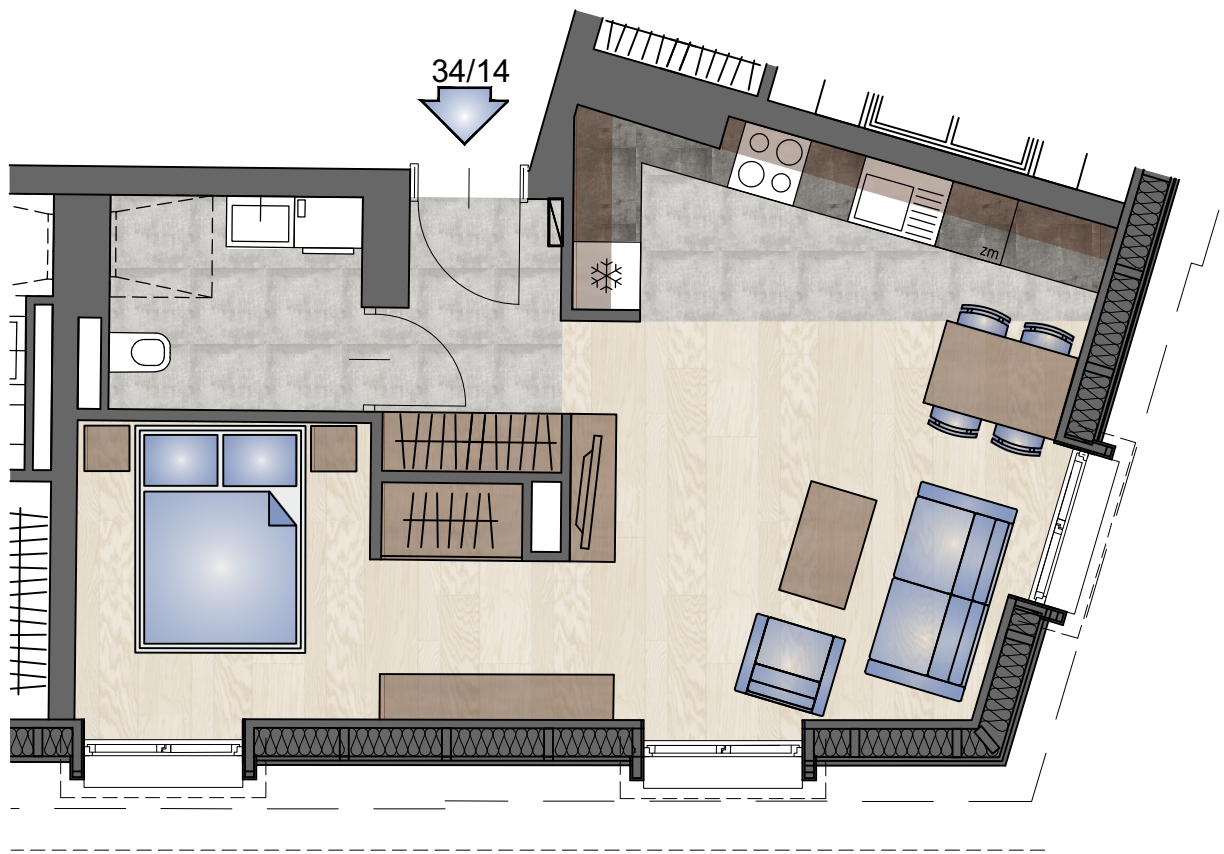

POZIOM +4

UL. MARIACKA 34

IV PIĘTRO

MARIACKA 34/13 - 51,97m²
(M20 mieszkanie nie senioralne)

MARIACKA 34/13

51,97 m²

UWAGA:
Rysunki mają jedynie charakter poglądowy i mogą ulec nieznacznym zmianom w trakcie realizacji obiektu.

POZIOM +4

UL. MARIACKA 34

IV PIĘTRO

MARIACKA 34/14 - 38,92 m²
(M19 mieszkanie nie senioralne)

MARIACKA 34/14

UWAGA:
Rysunki mają jedynie charakter poglądowy i mogą ulec nieznacznym zmianom w trakcie realizacji obiektu.