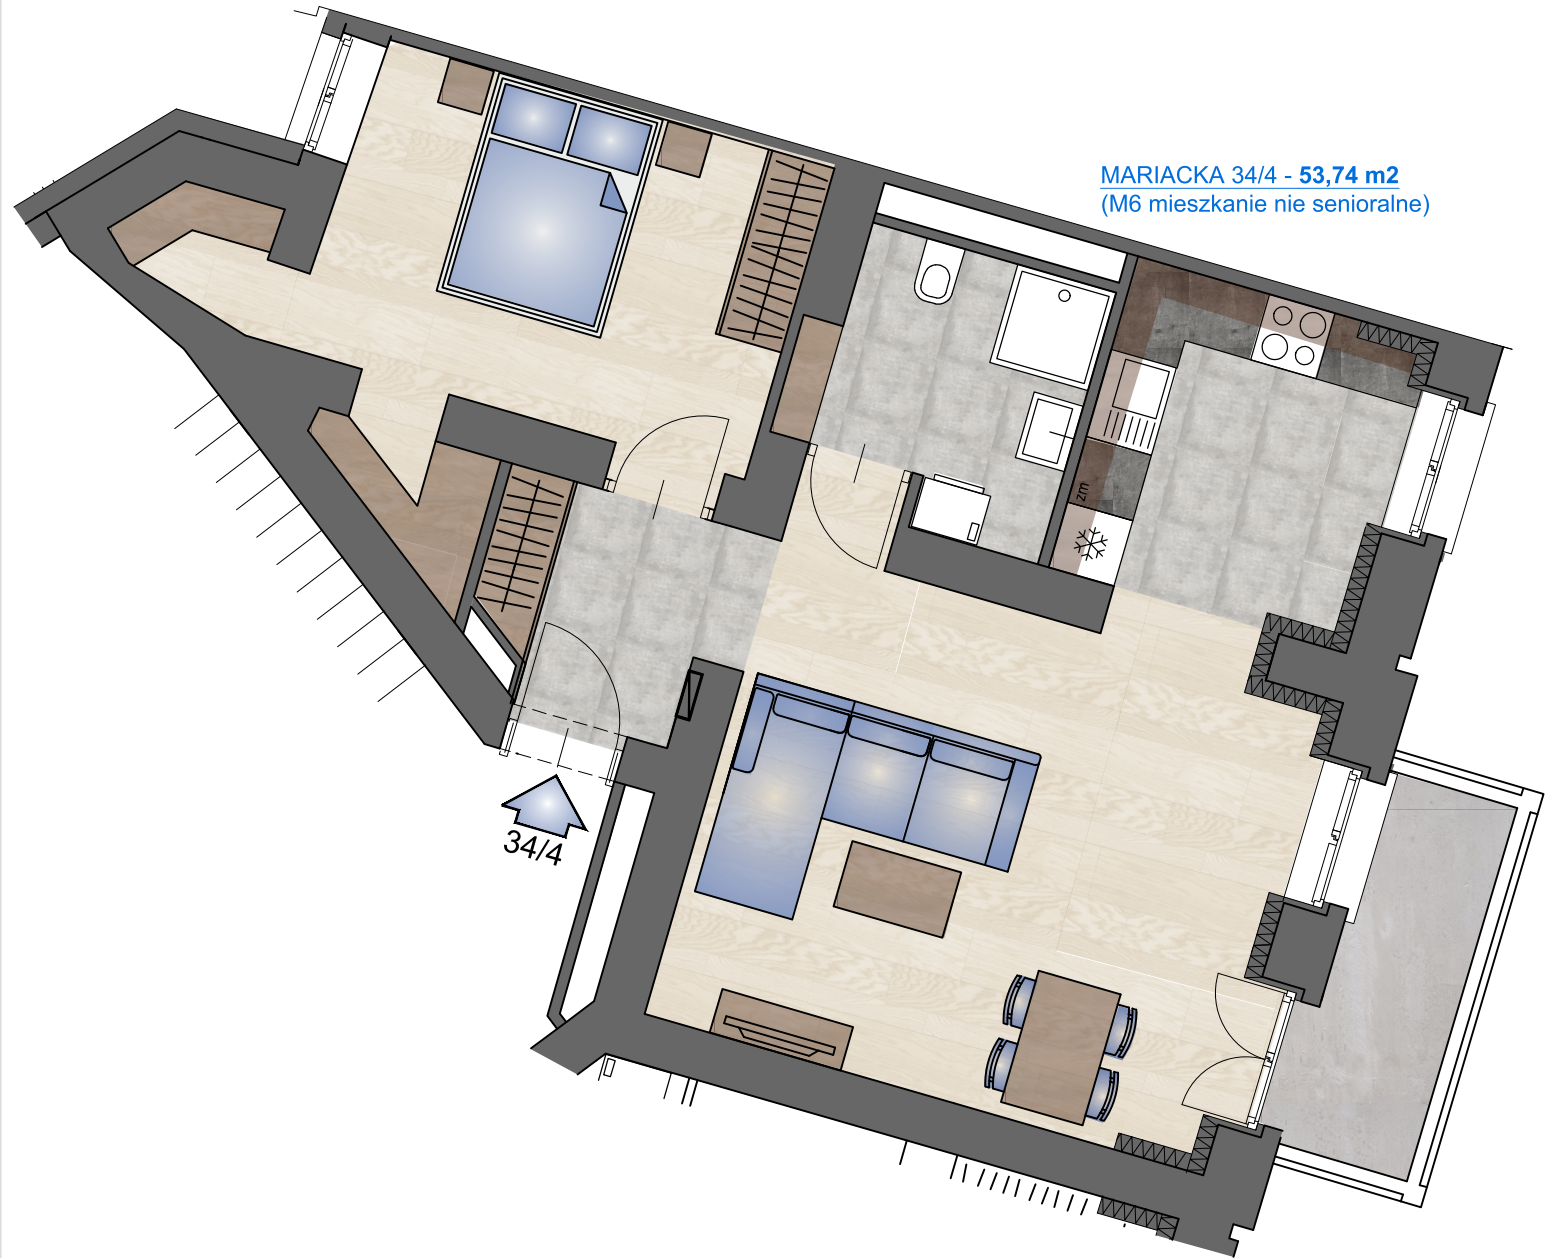

43,75 m²

POZIOM 0

UL. MARIACKA 34

PARTER

MARIACKA 34/2

37,17 m²

UWAGA:
Rysunki mają jedynie charakter poglądowy i mogą ulec nieznacznym zmianom w trakcie realizacji obiektu.

POZIOM 0

UL. MARIACKA 34

PARTER

MARIACKA 34/3 - 35,48 m²
(S5 mieszkanie senioralne)

MARIACKA 34/3

35,48 m²

UWAGA:
Rysunki mają jedynie charakter poglądowy i mogą ulec nieznacznym zmianom w trakcie realizacji obiektu.

POZIOM +1

UL. MARIACKA 34

I PIĘTRO

MARIACKA 34/4 - 53,74 m²
(M6 mieszkanie nie senioralne)

MARIACKA 34/4

53,74 m²

UWAGA:
Rysunki mają jedynie charakter poglądowy i mogą ulec nieznacznym zmianom w trakcie realizacji obiektu.

POZIOM +1

UL. MARIACKA 34

I PIĘTRO

MARIACKA 34/5 - 46,50 m²
(S11 mieszkanie senioralne)

MARIACKA 34/5

46,50 m²

UWAGA:
Rysunki mają jedynie charakter poglądowy i mogą ulec nieznacznym zmianom w trakcie realizacji obiektu.