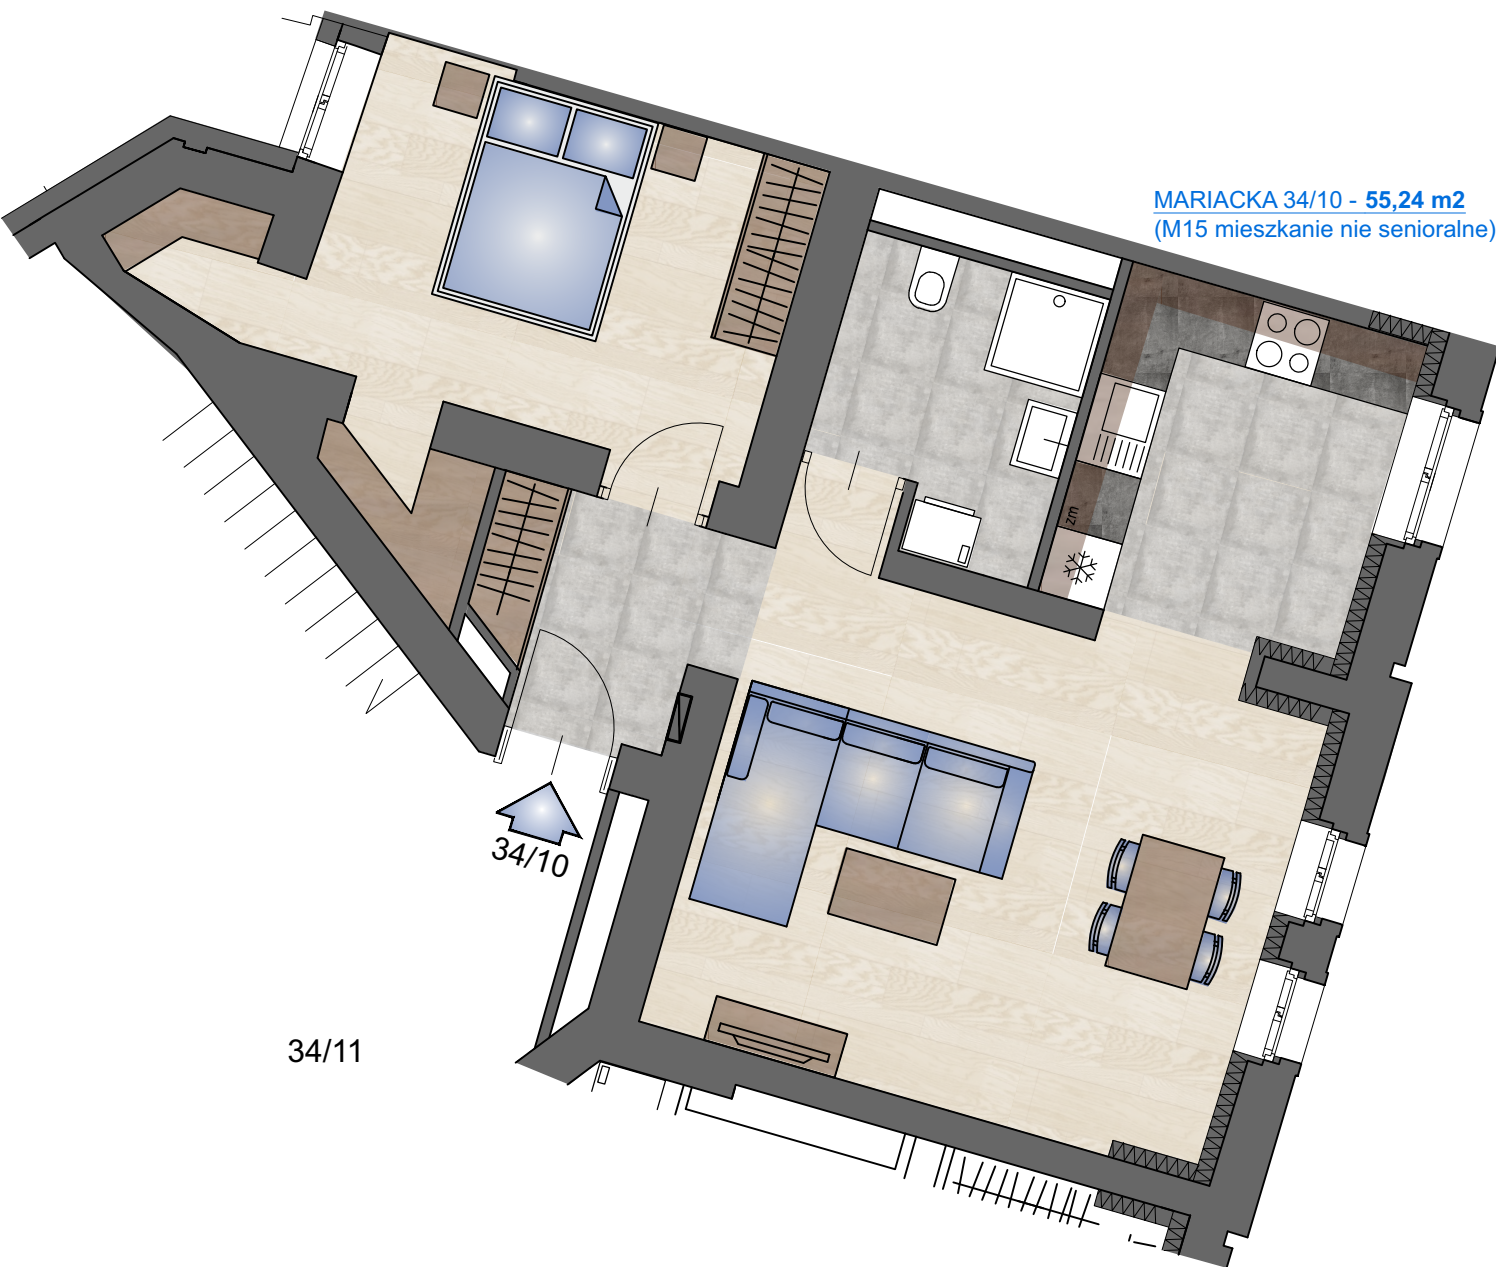

UL. MARIACKA 34

PARTER

MARIACKA 34/3 - 35,48 m²
(S5 mieszkanie senioralne)

MARIACKA 34/3

35,48 m²

UWAGA:
Rysunki mają jedynie charakter poglądowy i mogą ulec nieznacznym zmianom w trakcie realizacji obiektu.

POZIOM +2

UL. MARIACKA 34

II PIĘTRO

MARIACKA 34/9 - 45,42 m²
(S15 mieszkanie senioralne)

MARIACKA 34/9

45,42 m²

UWAGA:
Rysunki mają jedynie charakter poglądowy i mogą ulec nieznacznym zmianom w trakcie realizacji obiektu.

POZIOM +3
UL. MARIACKA 34

III PIĘTRO

MARIACKA 34/10 - 55,24 m²
(M15 mieszkanie nie senioralne)

MARIACKA 34/10

55,24 m²

UWAGA:
Rysunki mają jedynie charakter poglądowy i mogą ulec nieznacznym zmianom w trakcie realizacji obiektu.

POZIOM +3

UL. MARIACKA 34

III PIĘTRO

MARIACKA 34/11 - 48,62 m²
(S20 mieszkanie senioralne)

MARIACKA 34/11

UWAGA:
Rysunki mają jedynie charakter poglądowy i mogą ulec nieznacznym zmianom w trakcie realizacji obiektu.