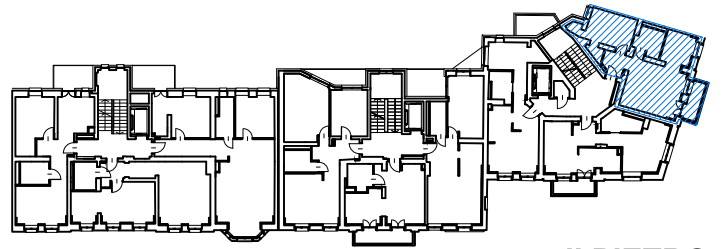

POZIOM +1

UL. MARIACKA 34

I PIĘTRO

MARIACKA 34/5 - 46,50 m²
(S11 mieszkanie senioralne)

MARIACKA 34/5

46,50 m²

UWAGA:
Rysunki mają jedynie charakter poglądowy i mogą ulec nieznacznym zmianom w trakcie realizacji obiektu.

POZIOM +1

UL. MARIACKA 34

I PIĘTRO

MARIACKA 34/6 - 44,89 m²
(S10 mieszkanie senioralne)

MARIACKA 34/6

UWAGA:
Rysunki mają jedynie charakter poglądowy i mogą ulec nieznacznym zmianom w trakcie realizacji obiektu.

44,89 m²

POZIOM +2

UL. MARIACKA 34

II PIĘTRO

MARIACKA 34/7 - 54,81 m²
(M10 mieszkanie nie senioralne)

MARIACKA 34/7

UWAGA:
Rysunki mają jedynie charakter poglądowy i mogą ulec nieznacznym zmianom w trakcie realizacji obiektu.