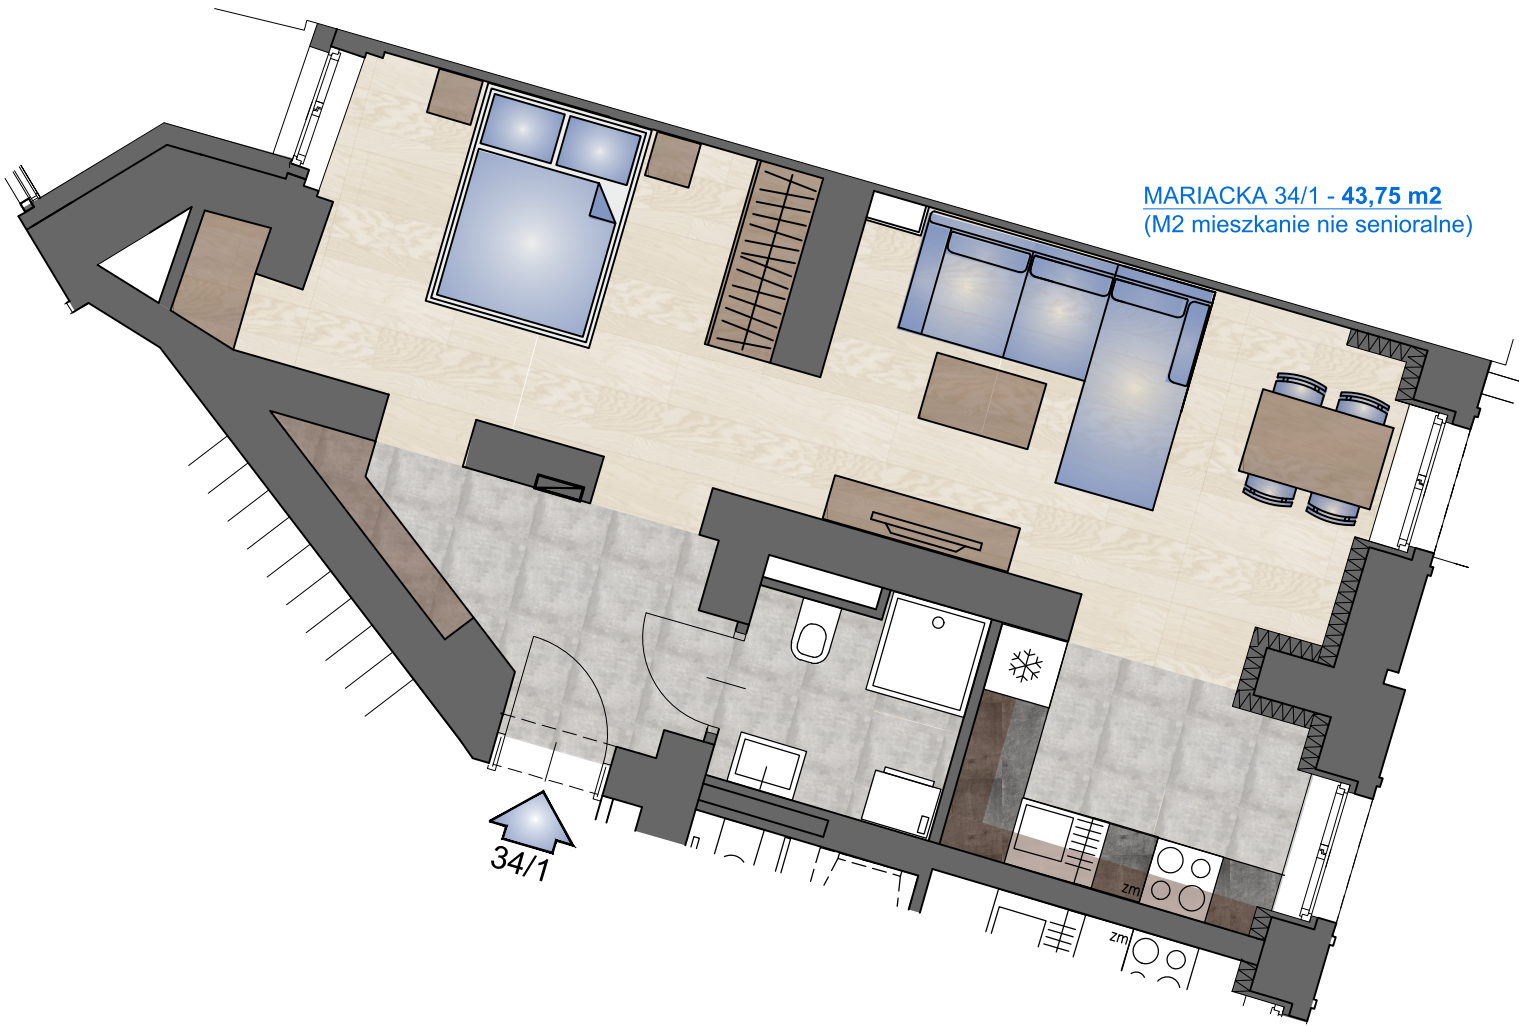

POZIOM 0

UL. MARIACKA 34

PARTER

MARIACKA 34/1 - 43,75 m²
(M2 mieszkanie nie senioralne)

MARIACKA 34/1

UWAGA:
Rysunki mają jedynie charakter poglądowy i mogą ulec nieznacznym zmianom w trakcie realizacji obiektu.

43,75 m²

POZIOM 0

UL. MARIACKA 34

PARTER

MARIACKA 34/2

37,17 m²

UWAGA:
Rysunki mają jedynie charakter poglądowy i mogą ulec nieznacznym zmianom w trakcie realizacji obiektu.

POZIOM 0

UL. MARIACKA 34

PARTER

MARIACKA 34/3 - 35,48 m²
(S5 mieszkanie senioralne)

MARIACKA 34/3

35,48 m²

UWAGA:
Rysunki mają jedynie charakter poglądowy i mogą ulec nieznacznym zmianom w trakcie realizacji obiektu.

POZIOM +1

UL. MARIACKA 34

I PIĘTRO

MARIACKA 34/4 - 53,74 m²
(M6 mieszkanie nie senioralne)

MARIACKA 34/4

53,74 m²

UWAGA:
Rysunki mają jedynie charakter poglądowy i mogą ulec nieznacznym zmianom w trakcie realizacji obiektu.