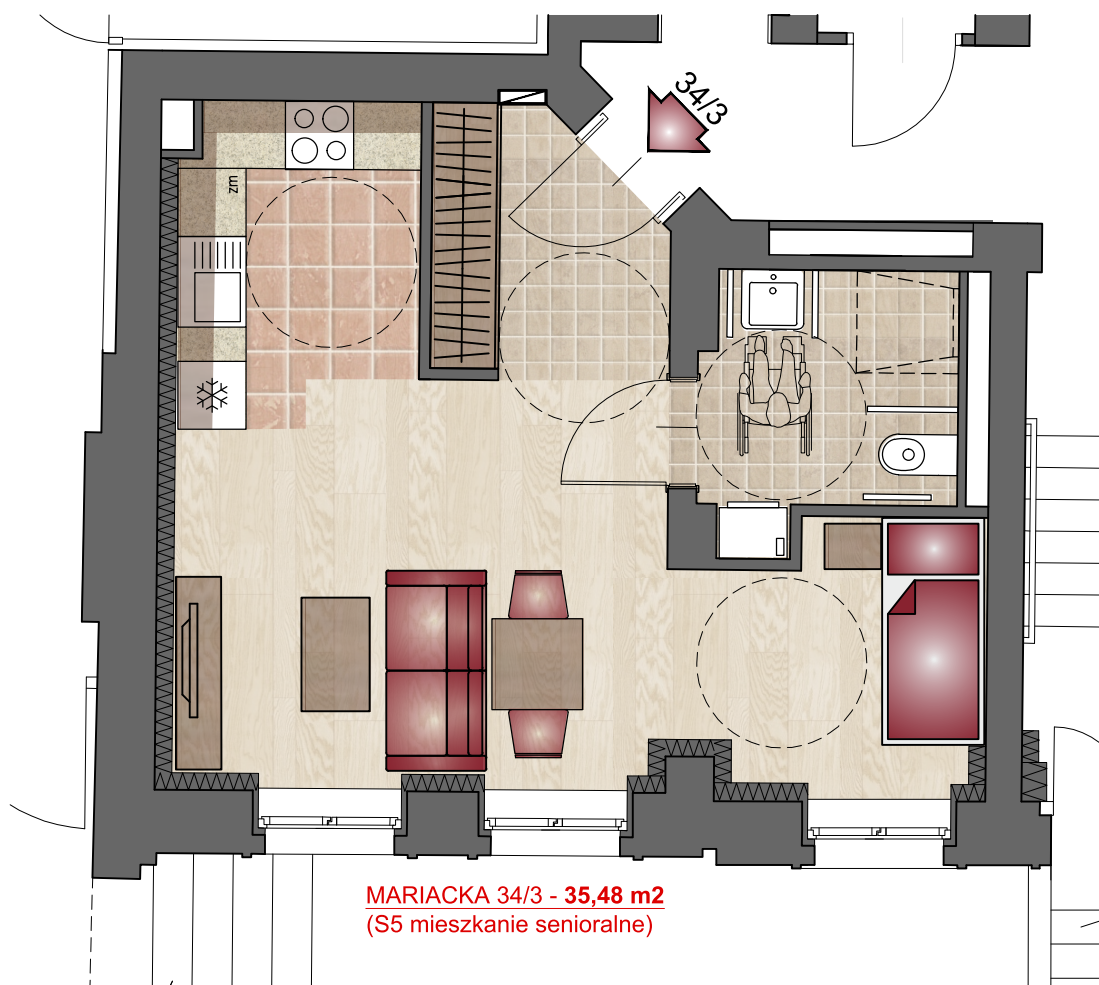

POZIOM 0

UL. MARIACKA 34

PARTER

MARIACKA 34/1 - 43,75 m²
(M2 mieszkanie nie senioralne)

MARIACKA 34/1

UWAGA:
Rysunki mają jedynie charakter poglądowy i mogą ulec nieznacznym zmianom w trakcie realizacji obiektu.

43,75 m²

POZIOM 0

UL. MARIACKA 34

PARTER

MARIACKA 34/2

37,17 m²

UWAGA:
Rysunki mają jedynie charakter poglądowy i mogą ulec nieznacznym zmianom w trakcie realizacji obiektu.

POZIOM 0

UL. MARIACKA 34

PARTER

MARIACKA 34/3 - 35,48 m²
(S5 mieszkanie senioralne)

MARIACKA 34/3

35,48 m²

UWAGA:
Rysunki mają jedynie charakter poglądowy i mogą ulec nieznacznym zmianom w trakcie realizacji obiektu.

POZIOM +1

UL. MARIACKA 34

I PIĘTRO

MARIACKA 34/4 - 53,74 m²
(M6 mieszkanie nie senioralne)

MARIACKA 34/4

53,74 m²

UWAGA:
Rysunki mają jedynie charakter poglądowy i mogą ulec nieznacznym zmianom w trakcie realizacji obiektu.