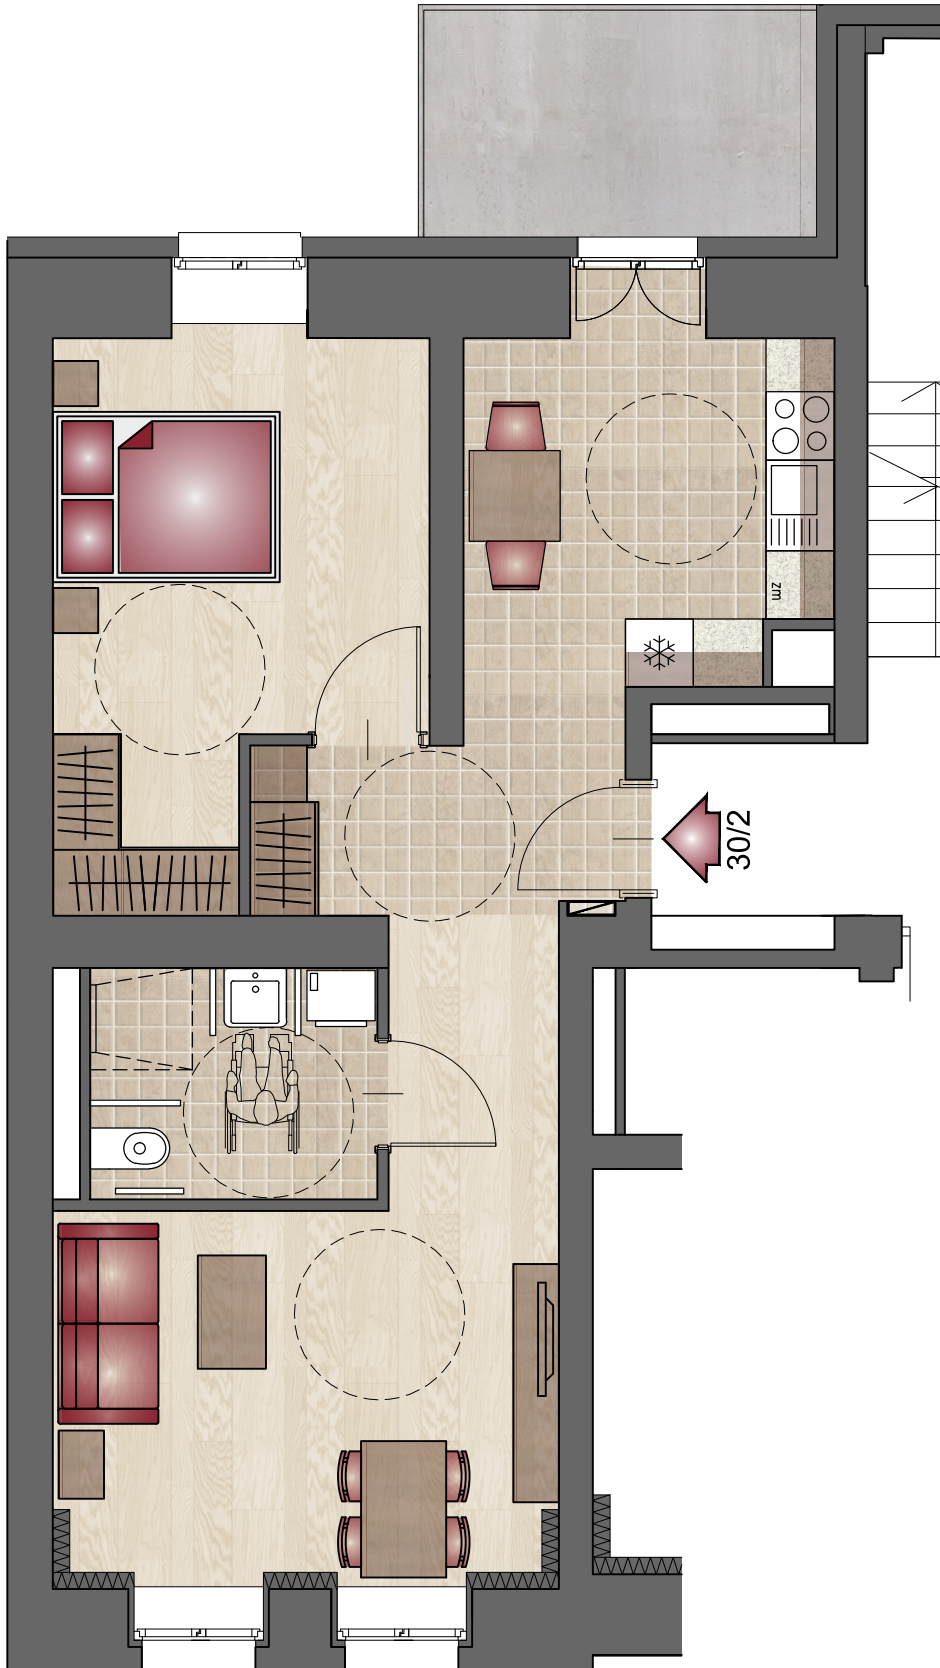

POZIOM 0

UL. MARIACKA 30

PARTER

MARIACKA 30/1 - 34,63 m²
(S2 mieszkanie senioralne)

MARIACKA 30/1

UWAGA:
Rysunki mają jedynie charakter poglądowy i mogą ulec nieznacznym zmianom w trakcie realizacji obiektu.

34,63 m²

POZIOM 0

UL. MARIACKA 30

PARTER

MARIACKA 30/2 - 52,58 m²
(S1 mieszkanie senioralne)

MARIACKA 30/2

52,58 m²

UWAGA:
Rysunki mają jedynie charakter poglądowy i mogą ulec nieznacznym zmianom w trakcie realizacji obiektu.

POZIOM +1

UL. MARIACKA 30

I PIĘTRO

MARIACKA 30/3 - 84,29 m²
(M3 mieszkanie nie senioralne)

MARIACKA 30/3

84,29 m²

UWAGA:
Rysunki mają jedynie charakter poglądowy i mogą ulec nieznacznym zmianom w trakcie realizacji obiektu.

POZIOM +1

UL. MARIACKA 30

I PIĘTRO

MARIACKA 30/4 - 60,58 m²
(S8 mieszkanie senioralne)

MARIACKA 30/4

UWAGA:
Rysunki mają jedynie charakter poglądowy i mogą ulec nieznacznym zmianom w trakcie realizacji obiektu.