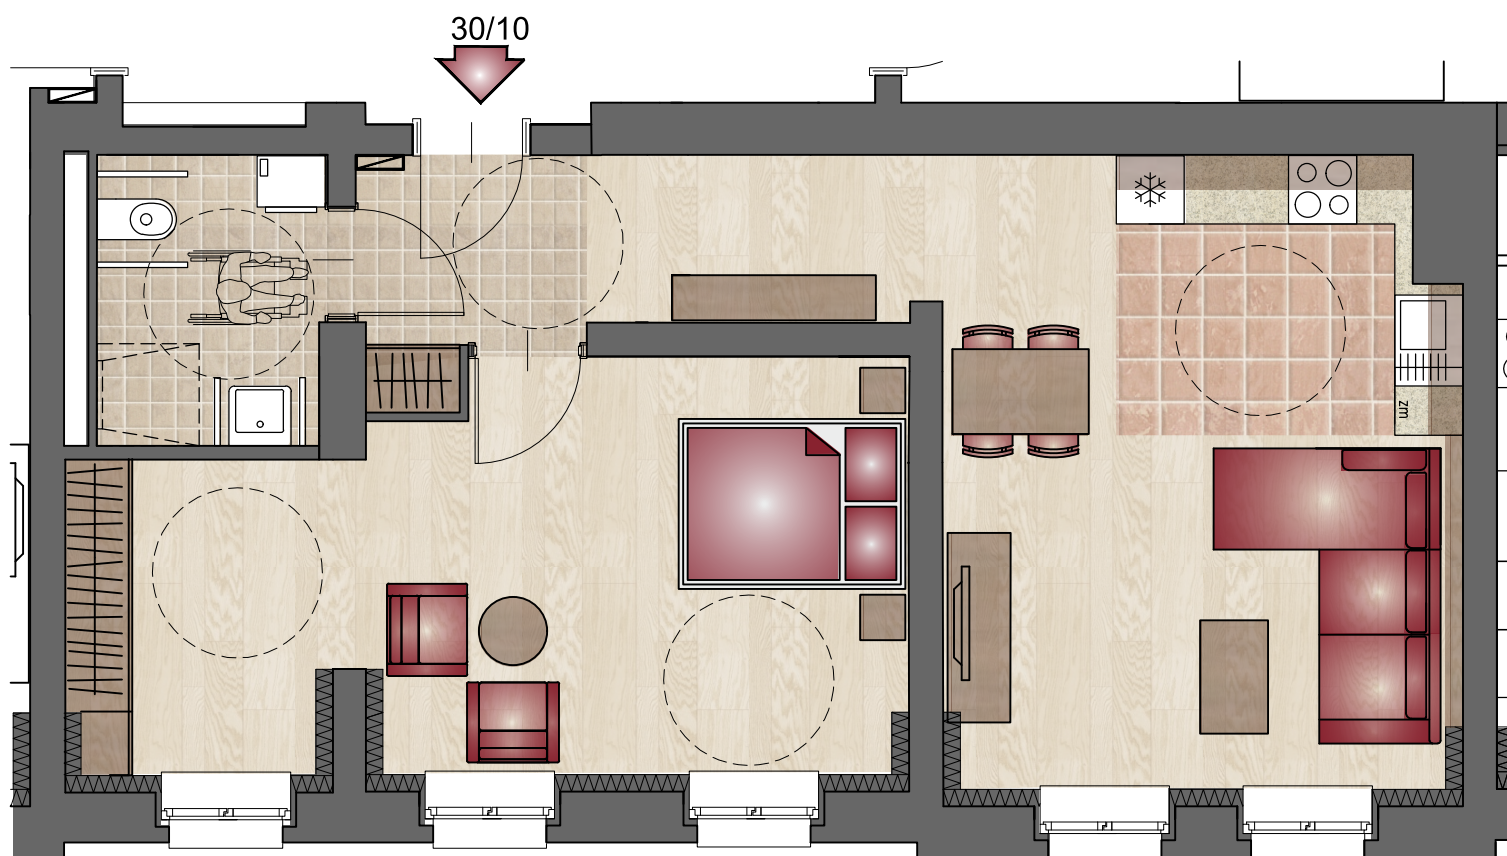

POZIOM 0

UL. MARIACKA 30

PARTER

MARIACKA 30/1 - 34,63 m²
(S2 mieszkanie senioralne)

MARIACKA 30/1

UWAGA:
Rysunki mają jedynie charakter poglądowy i mogą ulec nieznacznym zmianom w trakcie realizacji obiektu.

POZIOM +2

UL. MARIACKA 30

II PIĘTRO

MARIACKA 30/8 - 56,48 m²
(S12 mieszkanie senioralne)

MARIACKA 30/8

UWAGA:
Rysunki mają jedynie charakter poglądowy i mogą ulec nieznacznym zmianom w trakcie realizacji obiektu.

56,48 m²

POZIOM +3

UL. MARIACKA 30

III PIĘTRO

MARIACKA 30/9 - 86,39 m²
(M12 mieszkanie nie senioralne)

MARIACKA 30/9

86,39 m²

UWAGA:
Rysunki mają jedynie charakter poglądowy i mogą ulec nieznacznym zmianom w trakcie realizacji obiektu.

POZIOM +3

UL. MARIACKA 30

III PIĘTRO

MARIACKA 30/10 - 62,16 m²
(S17 mieszkanie senioralne)

MARIACKA 30/10

UWAGA:
Rysunki mają jedynie charakter poglądowy i mogą ulec nieznacznym zmianom w trakcie realizacji obiektu.