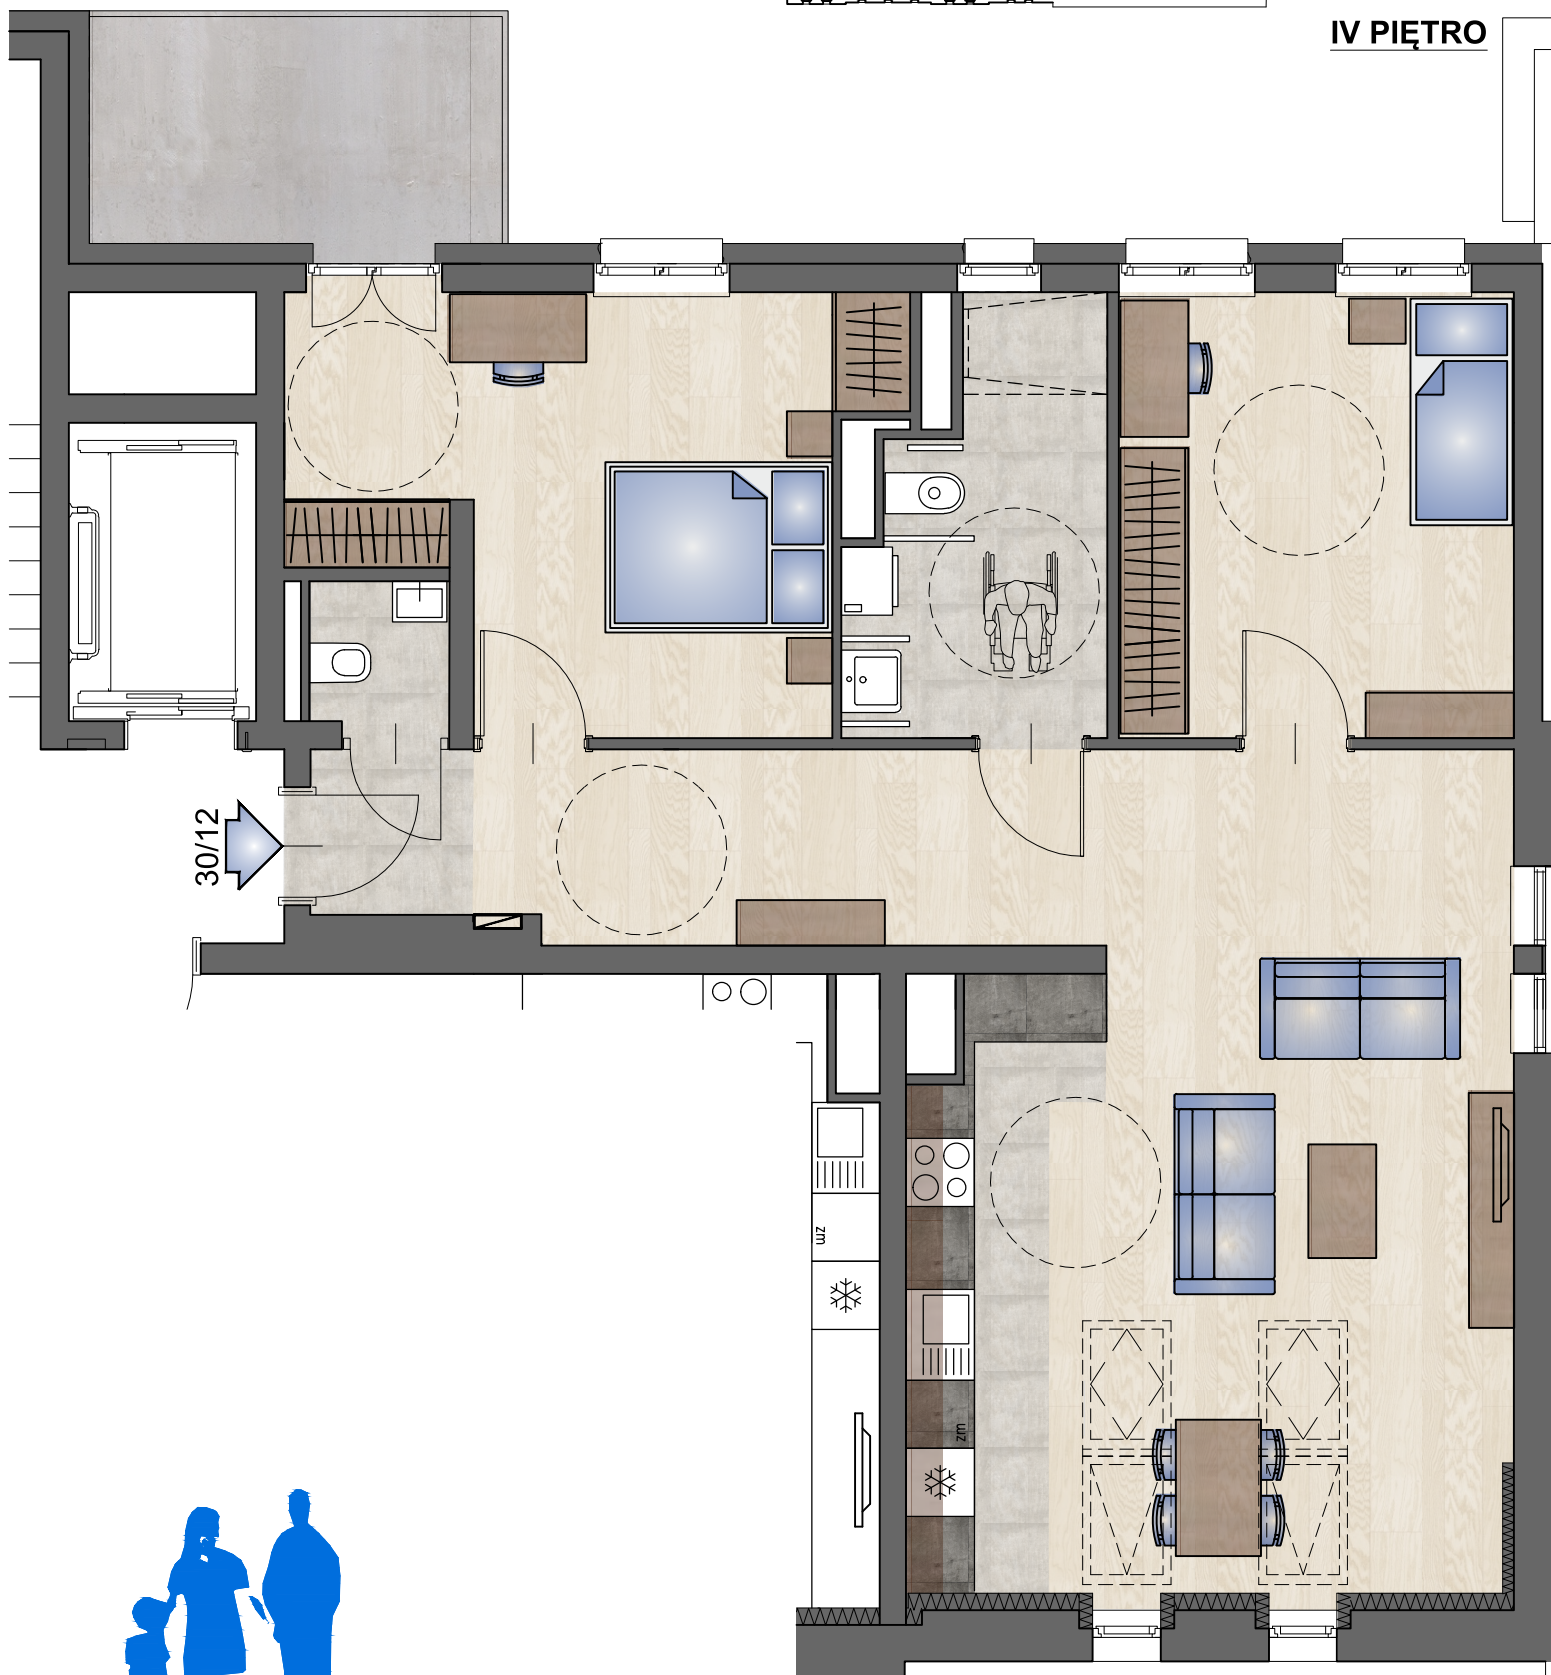

POZIOM 0

UL. MARIACKA 30

PARTER

MARIACKA 30/1 - 34,63 m²
(S2 mieszkanie senioralne)

MARIACKA 30/1

UWAGA:
Rysunki mają jedynie charakter poglądowy i mogą ulec nieznacznym zmianom w trakcie realizacji obiektu.

34,63 m²

POZIOM 0

UL. MARIACKA 30

PARTER

MARIACKA 30/2 - 52,58 m²
(S1 mieszkanie senioralne)

MARIACKA 30/2

52,58 m²

UWAGA:
Rysunki mają jedynie charakter poglądowy i mogą ulec nieznacznym zmianom w trakcie realizacji obiektu.

62,16 m²

POZIOM +3

UL. MARIACKA 30

III PIĘTRO

MARIACKA 30/11 - 56,15 m²
(M11 mieszkanie nie senioralne)

MARIACKA 30/11

UWAGA:
Rysunki mają jedynie charakter poglądowy i mogą ulec nieznacznym zmianom w trakcie realizacji obiektu.

56,15 m²

POZIOM +4

UL. MARIACKA 30

IV PIĘTRO

30/12

MARIACKA 30/12 - 86,66 m²
(mieszkanie nie senioralne)

MARIACKA 30/12

86,66 m²