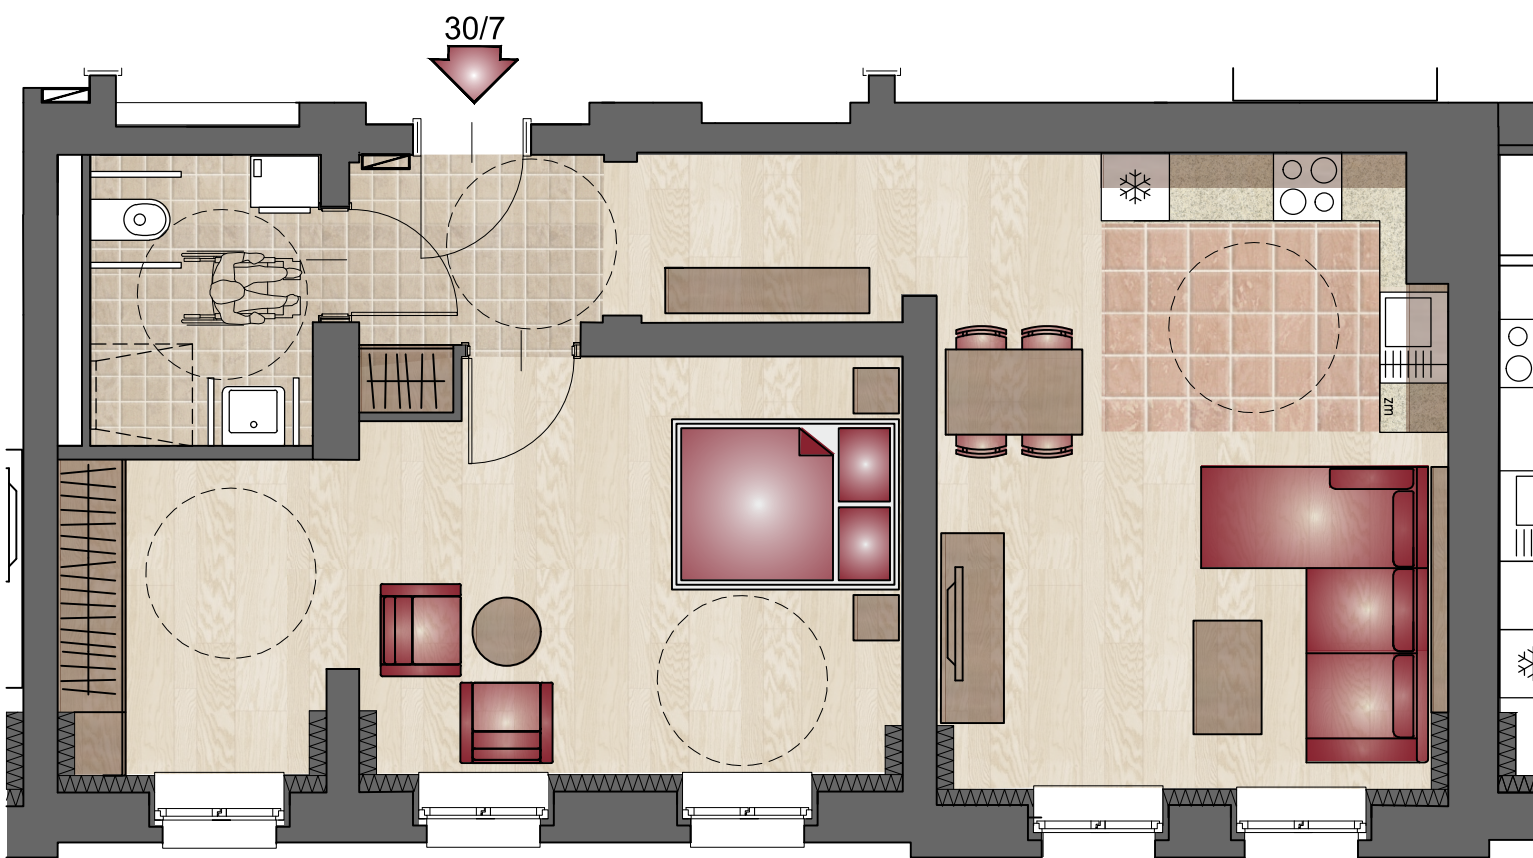

POZIOM 0

UL. MARIACKA 30

PARTER

MARIACKA 30/1 - 34,63 m²
(S2 mieszkanie senioralne)

MARIACKA 30/1

UWAGA:
Rysunki mają jedynie charakter poglądowy i mogą ulec nieznacznym zmianom w trakcie realizacji obiektu.

60,58 m²

POZIOM +1

UL. MARIACKA 30

I PIĘTRO

MARIACKA 30/5 - 54,98 m²
(S7 mieszkanie senioralne)

MARIACKA 30/5

UWAGA:
Rysunki mają jedynie charakter poglądowy i mogą ulec nieznacznym zmianom w trakcie realizacji obiektu.

54,98 m²

POZIOM +2

UL. MARIACKA 30

II PIĘTRO

MARIACKA 30/6 - 86,39 m²
(M7 mieszkanie nie senioralne)

MARIACKA 30/6

86,39 m²

UWAGA:
Rysunki mają jedynie charakter poglądowy i mogą ulec nieznacznym zmianom w trakcie realizacji obiektu.

POZIOM +2

UL. MARIACKA 30

II PIĘTRO

MARIACKA 30/7 - 62,01 m²
(S13 mieszkanie senioralne)

MARIACKA 30/7

62,01 m²

UWAGA:
Rysunki mają jedynie charakter poglądowy i mogą ulec nieznacznym zmianom w trakcie realizacji obiektu.