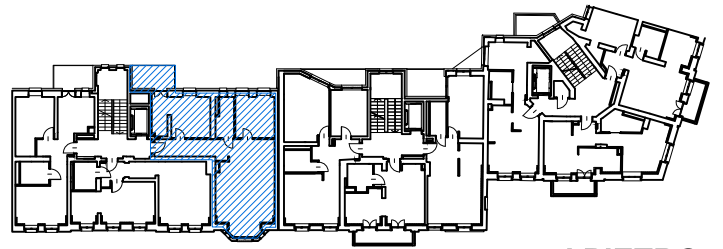

POZIOM 0

UL. MARIACKA 30

PARTER

MARIACKA 30/1 - 34,63 m²
(S2 mieszkanie senioralne)

MARIACKA 30/1

UWAGA:
Rysunki mają jedynie charakter poglądowy i mogą ulec nieznacznym zmianom w trakcie realizacji obiektu.

34,63 m²

POZIOM 0

UL. MARIACKA 30

PARTER

MARIACKA 30/2 - 52,58 m²
(S1 mieszkanie senioralne)

MARIACKA 30/2

52,58 m²

UWAGA:
Rysunki mają jedynie charakter poglądowy i mogą ulec nieznacznym zmianom w trakcie realizacji obiektu.

POZIOM +1

UL. MARIACKA 30

I PIĘTRO

MARIACKA 30/3 - 84,29 m²
(M3 mieszkanie nie senioralne)

MARIACKA 30/3

84,29 m²

UWAGA:
Rysunki mają jedynie charakter poglądowy i mogą ulec nieznacznym zmianom w trakcie realizacji obiektu.

POZIOM +1

UL. MARIACKA 30

I PIĘTRO

MARIACKA 30/4 - 60,58 m²
(S8 mieszkanie senioralne)

MARIACKA 30/4

UWAGA:
Rysunki mają jedynie charakter poglądowy i mogą ulec nieznacznym zmianom w trakcie realizacji obiektu.