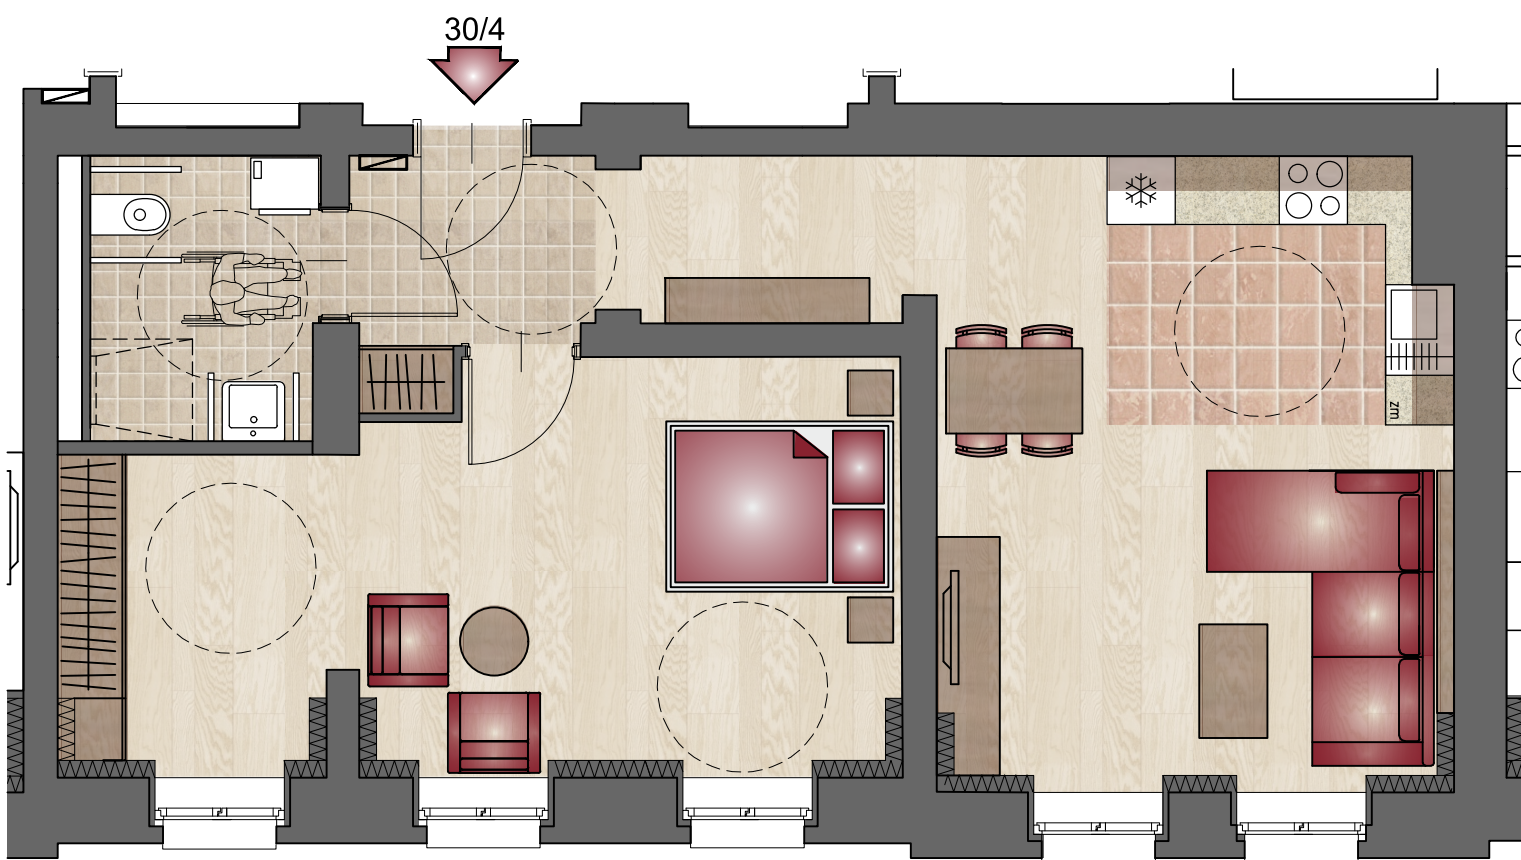

POZIOM 0

UL. MARIACKA 30

PARTER

MARIACKA 30/1 - 34,63 m²
(S2 mieszkanie senioralne)

MARIACKA 30/1

UWAGA:
Rysunki mają jedynie charakter poglądowy i mogą ulec nieznacznym zmianom w trakcie realizacji obiektu.

34,63 m²

POZIOM 0

UL. MARIACKA 30

PARTER

MARIACKA 30/2 - 52,58 m²
(S1 mieszkanie senioralne)

MARIACKA 30/2

52,58 m²

UWAGA:
Rysunki mają jedynie charakter poglądowy i mogą ulec nieznacznym zmianom w trakcie realizacji obiektu.

POZIOM +1

UL. MARIACKA 30

I PIĘTRO

MARIACKA 30/3 - 84,29 m²
(M3 mieszkanie nie senioralne)

MARIACKA 30/3

84,29 m²

UWAGA:
Rysunki mają jedynie charakter poglądowy i mogą ulec nieznacznym zmianom w trakcie realizacji obiektu.

POZIOM +1

UL. MARIACKA 30

I PIĘTRO

MARIACKA 30/4 - 60,58 m²
(S8 mieszkanie senioralne)

MARIACKA 30/4

UWAGA:
Rysunki mają jedynie charakter poglądowy i mogą ulec nieznacznym zmianom w trakcie realizacji obiektu.