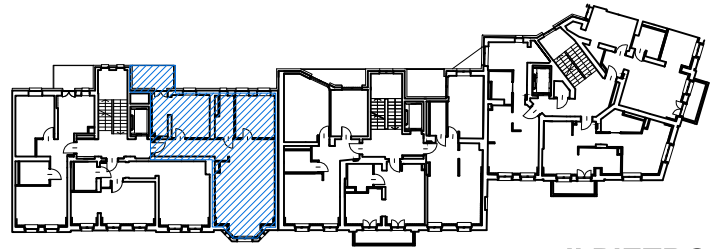

POZIOM +1

UL. MARIACKA 30

I PIĘTRO

MARIACKA 30/4 - 60,58 m²
(S8 mieszkanie senioralne)

MARIACKA 30/4

UWAGA:
Rysunki mają jedynie charakter poglądowy i mogą ulec nieznacznym zmianom w trakcie realizacji obiektu.

60,58 m²

POZIOM +1

UL. MARIACKA 30

I PIĘTRO

MARIACKA 30/5 - 54,98 m²
(S7 mieszkanie senioralne)

MARIACKA 30/5

UWAGA:
Rysunki mają jedynie charakter poglądowy i mogą ulec nieznacznym zmianom w trakcie realizacji obiektu.

54,98 m²

POZIOM +2

UL. MARIACKA 30

II PIĘTRO

MARIACKA 30/6 - 86,39 m²
(M7 mieszkanie nie senioralne)

MARIACKA 30/6

86,39 m²

UWAGA:
Rysunki mają jedynie charakter poglądowy i mogą ulec nieznacznym zmianom w trakcie realizacji obiektu.

POZIOM +2

UL. MARIACKA 30

II PIĘTRO

MARIACKA 30/7 - 62,01 m²
(S13 mieszkanie senioralne)

MARIACKA 30/7

62,01 m²

UWAGA:
Rysunki mają jedynie charakter poglądowy i mogą ulec nieznacznym zmianom w trakcie realizacji obiektu.