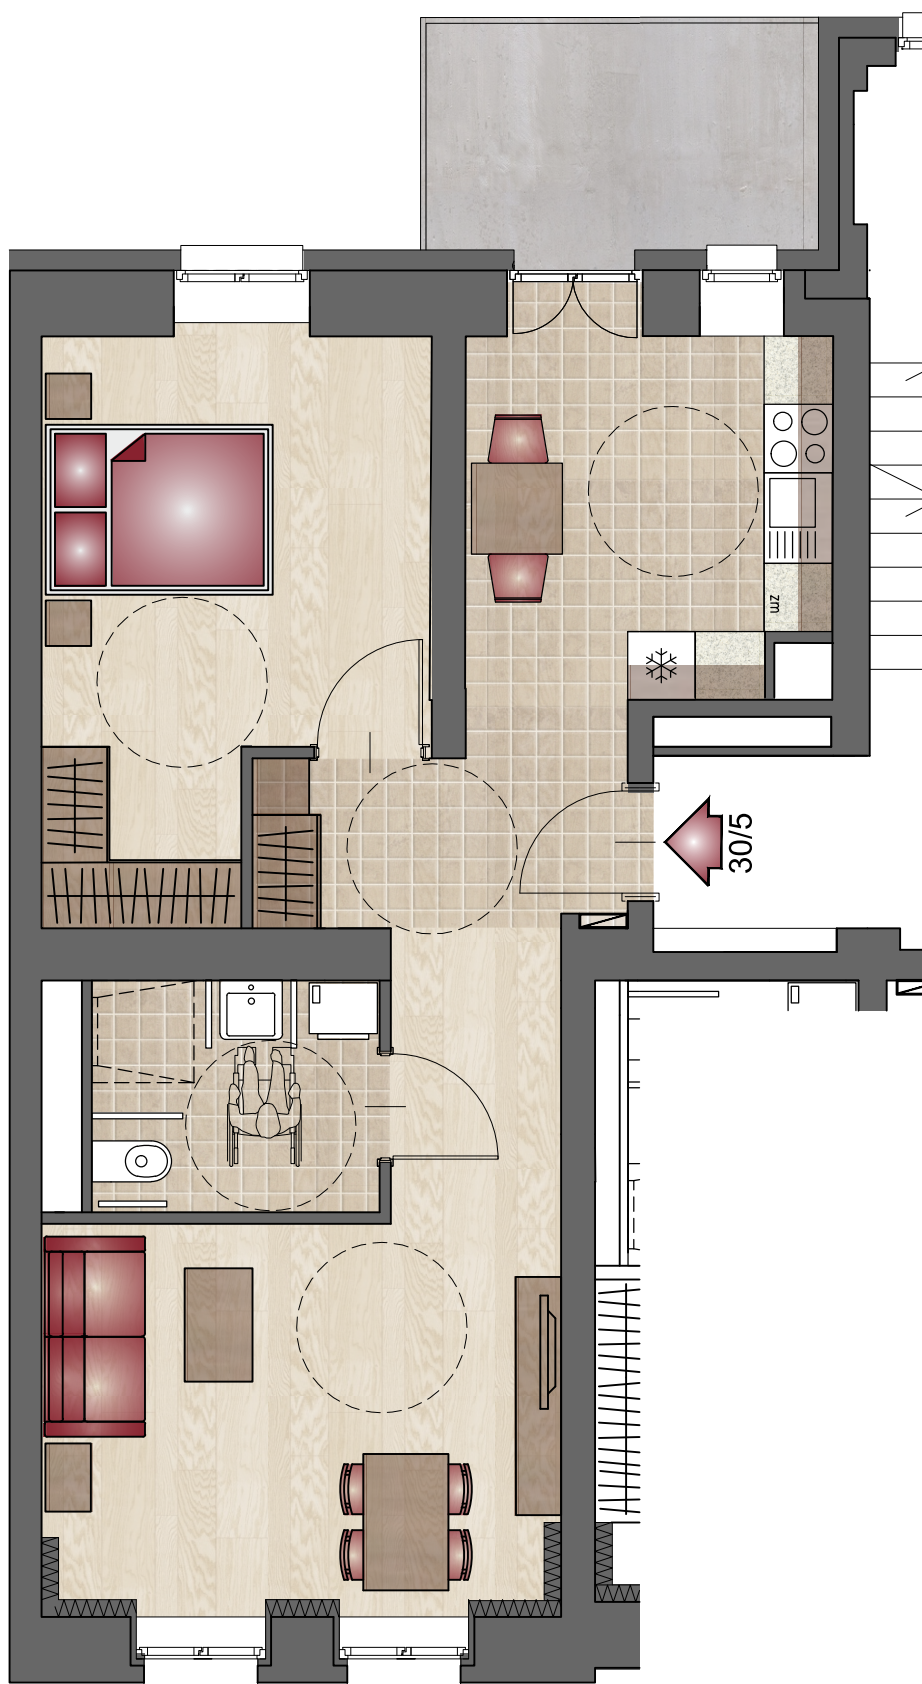

34,63 m²

POZIOM 0

UL. MARIACKA 30

PARTER

MARIACKA 30/2 - 52,58 m²
(S1 mieszkanie senioralne)

MARIACKA 30/2

52,58 m²

UWAGA:
Rysunki mają jedynie charakter poglądowy i mogą ulec nieznacznym zmianom w trakcie realizacji obiektu.

POZIOM +1

UL. MARIACKA 30

I PIĘTRO

MARIACKA 30/3 - 84,29 m²
(M3 mieszkanie nie senioralne)

MARIACKA 30/3

84,29 m²

UWAGA:
Rysunki mają jedynie charakter poglądowy i mogą ulec nieznacznym zmianom w trakcie realizacji obiektu.

POZIOM +1

UL. MARIACKA 30

I PIĘTRO

MARIACKA 30/4 - 60,58 m²
(S8 mieszkanie senioralne)

MARIACKA 30/4

UWAGA:
Rysunki mają jedynie charakter poglądowy i mogą ulec nieznacznym zmianom w trakcie realizacji obiektu.

60,58 m²

POZIOM +1

UL. MARIACKA 30

I PIĘTRO

MARIACKA 30/5 - 54,98 m²
(S7 mieszkanie senioralne)

MARIACKA 30/5

UWAGA:
Rysunki mają jedynie charakter poglądowy i mogą ulec nieznacznym zmianom w trakcie realizacji obiektu.