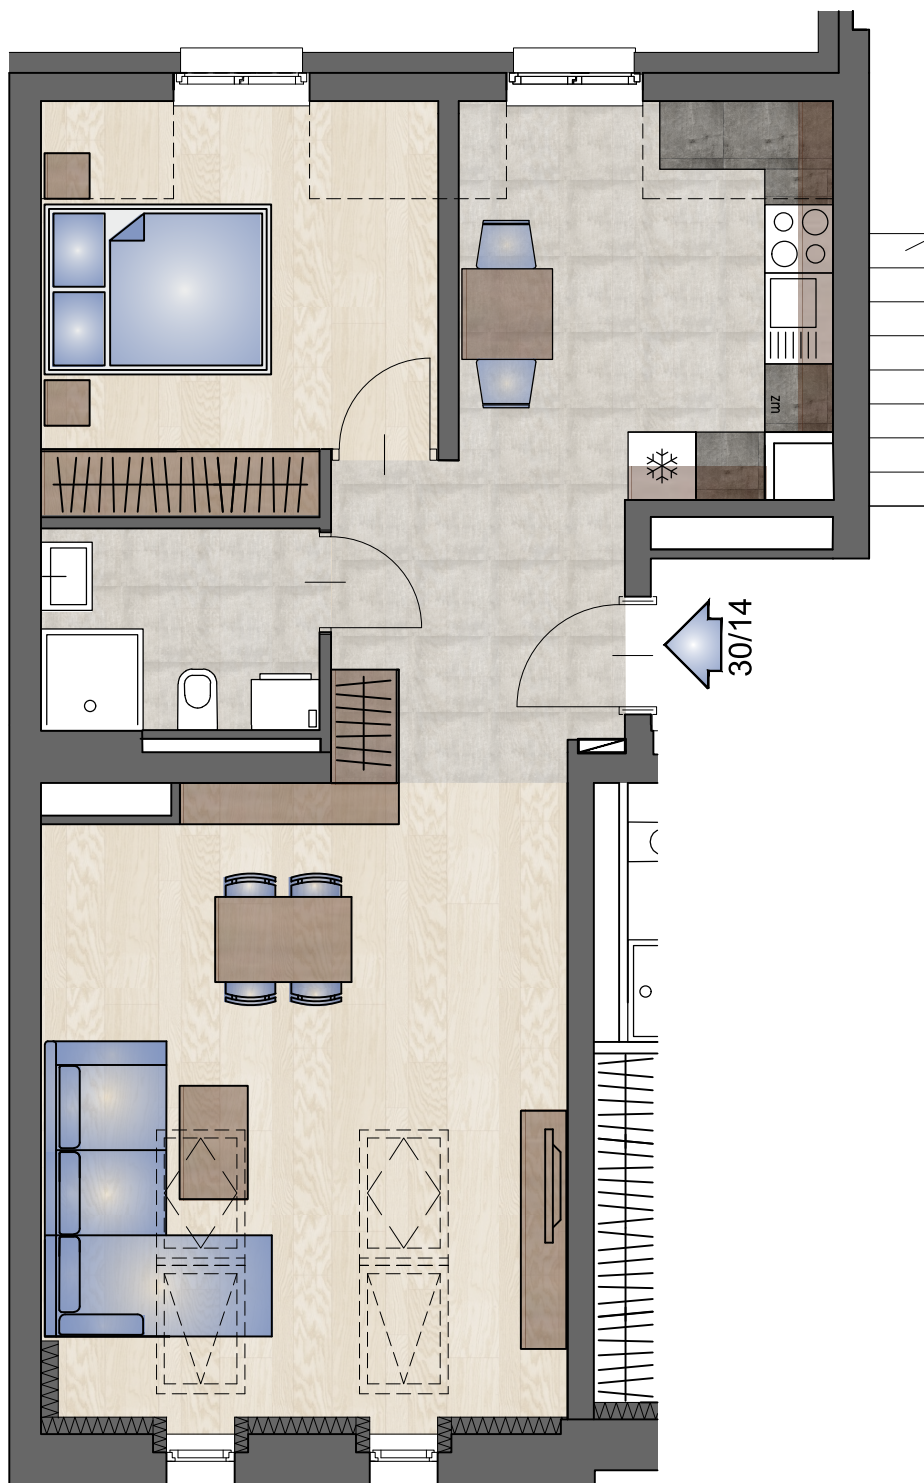

POZIOM 0

UL. MARIACKA 30

PARTER

MARIACKA 30/1 - 34,63 m²
(S2 mieszkanie senioralne)

MARIACKA 30/1

UWAGA:
Rysunki mają jedynie charakter poglądowy i mogą ulec nieznacznym zmianom w trakcie realizacji obiektu.

34,63 m²

POZIOM 0

UL. MARIACKA 30

PARTER

MARIACKA 30/2 - 52,58 m²
(S1 mieszkanie senioralne)

MARIACKA 30/2

52,58 m²

UWAGA:
Rysunki mają jedynie charakter poglądowy i mogą ulec nieznacznym zmianom w trakcie realizacji obiektu.

UWAGA:
Rysunki mają jedynie charakter poglądowy i mogą ulec nieznacznym zmianom w trakcie realizacji obiektu.

63,05 m²

POZIOM +4

UL. MARIACKA 30

IV PIĘTRO

MARIACKA 30/14 - 49,26 m²
(M16 mieszkanie nie senioralne)

MARIACKA 30/14

UWAGA:
Rysunki mają jedynie charakter poglądowy i mogą ulec nieznacznym zmianom w trakcie realizacji obiektu.

49,26 m²