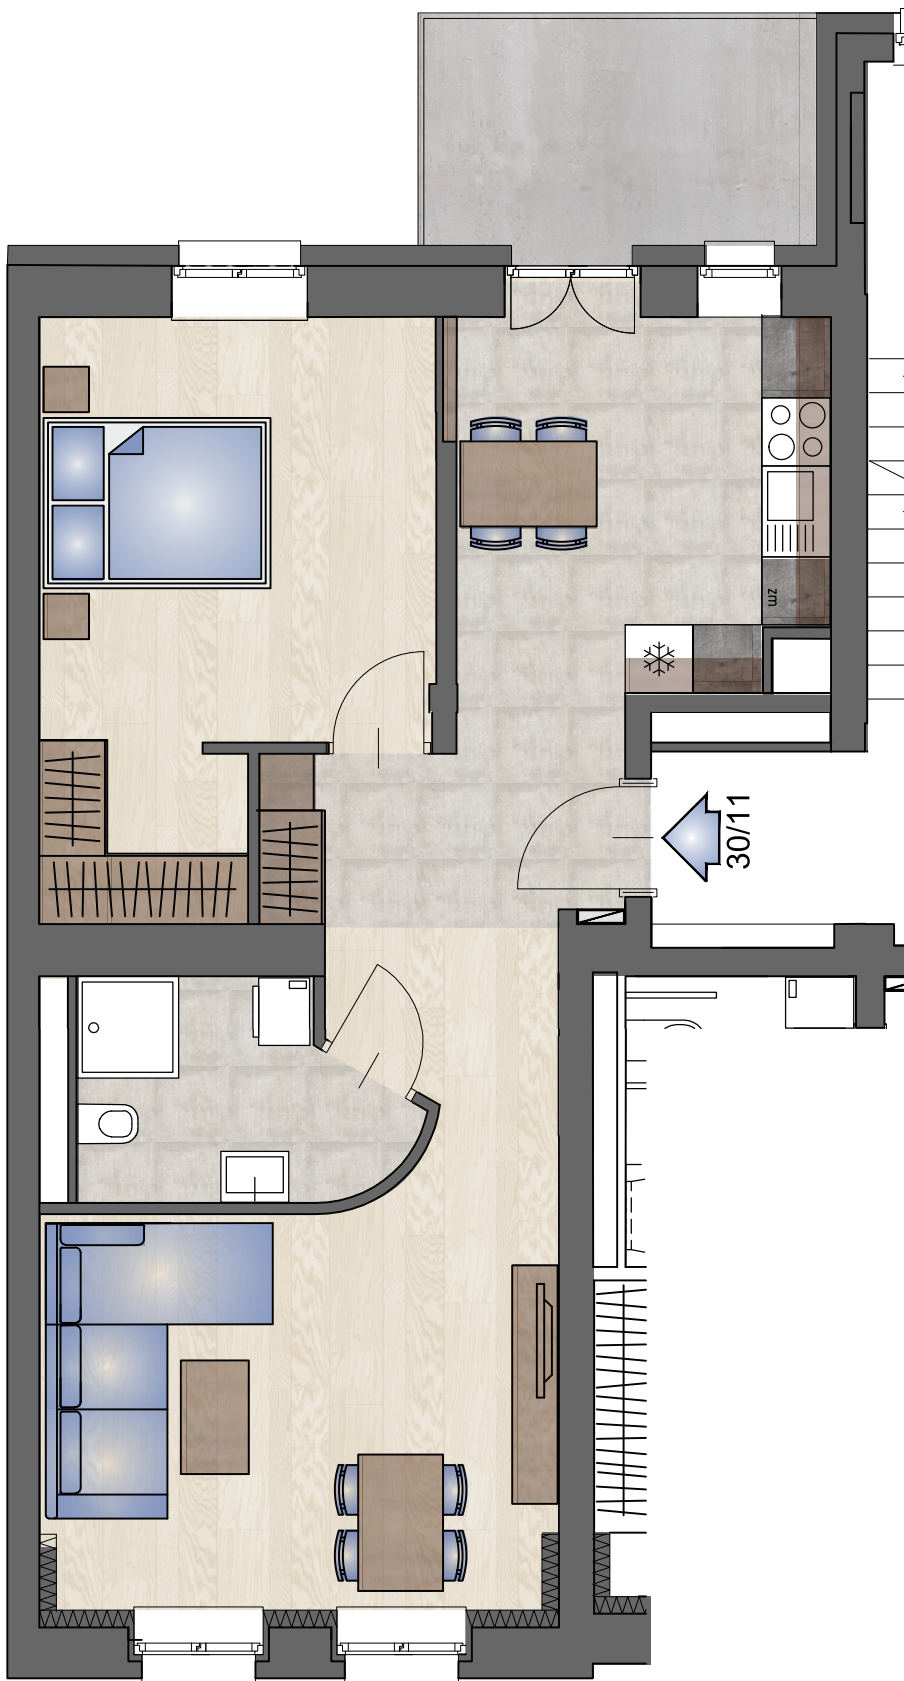

POZIOM 0

UL. MARIACKA 30

PARTER

MARIACKA 30/1 - 34,63 m²
(S2 mieszkanie senioralne)

MARIACKA 30/1

UWAGA:
Rysunki mają jedynie charakter poglądowy i mogą ulec nieznacznym zmianom w trakcie realizacji obiektu.

56,48 m²

POZIOM +3

UL. MARIACKA 30

III PIĘTRO

MARIACKA 30/9 - 86,39 m²
(M12 mieszkanie nie senioralne)

MARIACKA 30/9

86,39 m²

UWAGA:
Rysunki mają jedynie charakter poglądowy i mogą ulec nieznacznym zmianom w trakcie realizacji obiektu.

POZIOM +3

UL. MARIACKA 30

III PIĘTRO

MARIACKA 30/10 - 62,16 m²
(S17 mieszkanie senioralne)

MARIACKA 30/10

UWAGA:
Rysunki mają jedynie charakter poglądowy i mogą ulec nieznacznym zmianom w trakcie realizacji obiektu.

62,16 m²

POZIOM +3

UL. MARIACKA 30

III PIĘTRO

MARIACKA 30/11 - 56,15 m²
(M11 mieszkanie nie senioralne)

MARIACKA 30/11

UWAGA:
Rysunki mają jedynie charakter poglądowy i mogą ulec nieznacznym zmianom w trakcie realizacji obiektu.